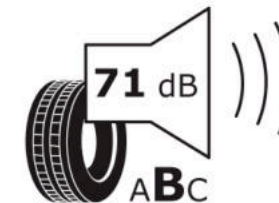

ENERG

MICHELIN

343343

225/70R17 108 T

C1