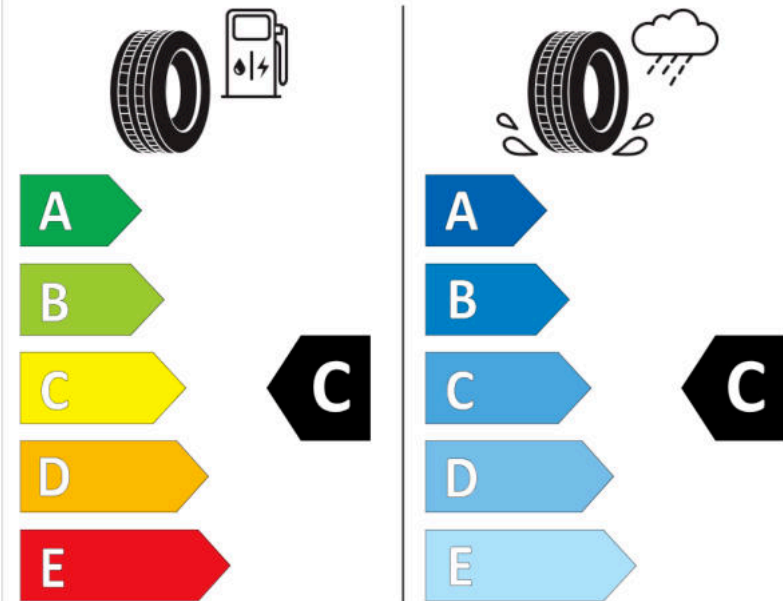

Δελτίο Πληροφοριών Προϊόντος

ΚΑΝΟΝΙΣΜΟΣ (ΕΕ) 2020/740

Μάρκα	MICHELIN
Εμπορική ονομασία	LATITUDE CROSS
Αναγνωριστικό μοντέλου	343343
Διάσταση	225/70R17
Δείκτης ικανότητας φόρτωσης	108
Σύμβολο κατηγορίας ταχύτητας	T
Κατηγορία ως προς την εξοικονόμηση καυσίμου	C
Κατηγορία ως προς την πρόσφυση του ελαστικού σε υγρό οδόστρωμα	C
Κατηγορία εξωτερικού θορύβου κύλισης	B
Τιμή εξωτερικού θορύβου κύλισης	71 dB
Ελαστικό για χρήση σε συνθήκες έντονης χιονόπτωσης	Όχι
Ελαστικό πρόσφυσης στον πάγο	Όχι
Ημερομηνία έναρξης παραγωγής	46/12
Ημερομηνία λήξης παραγωγής	
Κατηγορία Φορτίου	XL
Επιπλέον πληροφορίες	225/70 R17 108T EXTRA LOAD TL LATITUDE CROSS MI

ENERG

MICHELIN

343343

225/70R17 108 T

C1

2020/740